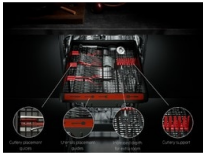

SatelliteClean® umyje riad dôkladne

Naše inteligentné satelitné rameno a systém piatich sprchovacích rovín sú zárukou vynikajúcej účinnosti umývania. Na rozdiel od tradičných sprchovacích ramien sa naše satelitné rameno pohybuje rôznymi spôsobmi, a preto má v porovnaní s bežnými umývačkami až trikrát lepší dosah.

Pohodlné umývanie s prispôsobiteľnou zásuvkou MaxiFlex

Zásuvka MaxiFlex je navrhnutá pre príbor a kuchynské náčinie rôznych tvarov a veľkostí. Vďaka flexibilným priečkam si ju ľahko prispôsobíte podľa potreby. Zásuvka je navyše hlbšia, takže v nej ľahko umyjete aj väčšie množstvo riadu naraz.